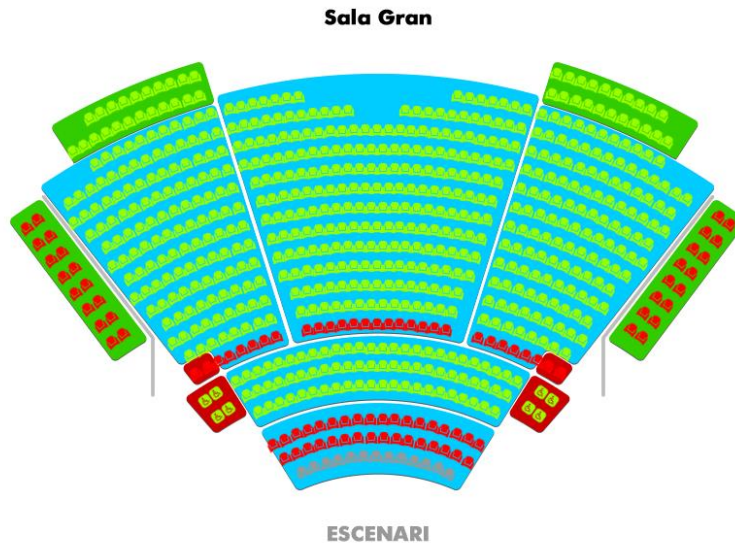

Sala Gran

ESCENARI

Llegenda:

- Disponibles
- Ocupats
- Assignats
- Inactius
- Cadira de rodes

FILTRAR PER ÀREA

Totes les àrees...	
MOBILITAT REDUÏDA	9,00 €
ZONA A	9,00 €
ZONA B	9,00 €

PROCÉS DE COMPRA D'ENTRADES PER INTERNET
 Jocs Florals 2025: La volta al món

Sessió 15.15 h (sessió per tots els públics):

PAS 4: Afegir les localitats desitjades que apareixen de color verd (lliures). Un cop seleccionades s'il·luminaran en color blau i clicar el botó "CONTINUA".